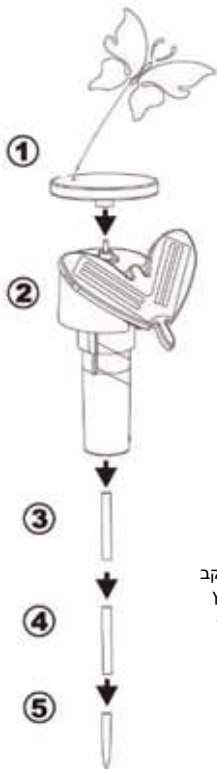

ALMI

*6938

אלמי תעשיות פלסטיק בע"מ

Call Us

הוראות הרכבה לקישוט סולרי

הרכיבו את הפרפר ע"פ התרשים, הניחו את הפרפר בבית או בחוץ, כאשר היתד עומדת יציבה.

שימו לב שהפרפר יכול להסתובב חופשי ושהלוח הסולארי פונה אל השמש. אם ברצונכם להפעיל את הפרפר למרות שאין מספיק שמש, ישנה אפשרות להפעילו גם ע"י סוללת AAA (לא כלולה).

בכדי שזה יפעל, הכניסו את הסוללה לתא הסוללה והעבירו את

המתג למצב סוללה, בכדי להחזיר את הפרפר למצב סולארי החזירו את המתג למצבו הקודם.

מכיל חלקים קטנים, ועקב סכנת חנק אינו מומלץ לילדים בגיל 3 ומטה.

ALMI

אלמי תעשיות פלסטיק בע"מ

ITEM NO: 01105038

7 290108 250466

ITEM NO: 01104925

7 290108 250428

ITEM NO: 01104907

7 290108 250398

ITEM NO: 01105003

7 290108 250480